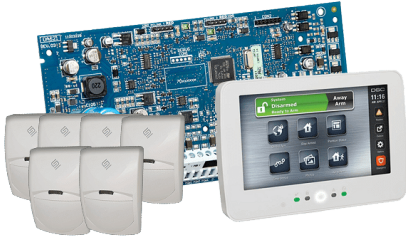

DSC NEO PACK-HS2032-HS2TCHP-6SIM-PI

HS2032 panel HS2TCHP Érintőképernyős billentyűzet
- magyar, 6db SIM-PI

Termékkód: PACK-HS2032-HS2TCHP-6SIM-PI

Márka: DSC NEO

200 558.00 HUF

Nettó ár: 157 919.69 HUF

Leírás

Tartalma:

- 1 db DSC NEO HS2032 riasztóközpont panel
- 1 db DSC HS2TCHP érintőképernyős billentyűzet
- 6 db SIM-PI kisállat védett mozgásérzékelő

HS2032

8 zónás riasztó központ, bővíthető 32 zónáig

Csak panel

4 partíció

72 felhasználói kód

Digitális kommunikátor (CID, SIA)

32 vezeték nélküli eszköz fogadása (HSM2HOST8, vagy billentyűzetbe épített vevővel)

PC-LINK csatlakozó

2 PGM kimenet (32-ig bővíthető)

500-as eseménytár

HS2TCHPEE1

Responsive, nagy felbontású 7" (177.8 mm) színes kijelző

Menüvezérelt felhasználó által választható kezdőképernyővel

Beépített SD kártya olvasó digitális képkerethez

Egyszerű címke programozás QWERTY billentyűzeten keresztül