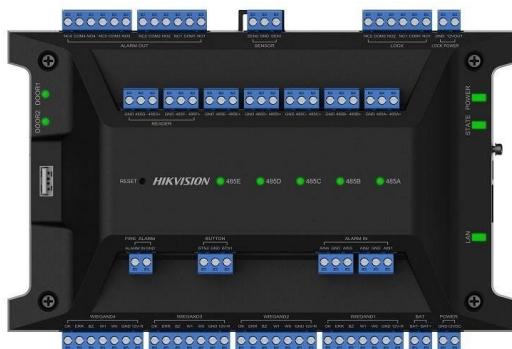

Hikvision DS-K2702X(P)

Hikvision kétajtós vezérlő

Termékkód: DS-K2702X(P)

Márka: Hikvision

234 441.00 HUF

Nettó ár: 184 599.21 HUF

Leírás

Kétajtós beléptető vezérlő modul, 126 ajtó vezérlésig bővíthető DS-K2M002X bővítő modullal (max. 62), 4db Wiegand és 2db RS485 olvasó bemenet (belső-külső olvasó), 4db RS485 interfész további bővítő modulok részére (max. 16 modul interfészenként) és 1db RS485 redundáns,

Bemenetek: 2db nyitásérzékelő, 2db nyitógomb bemenet, 1db szabotázs bemenet; 2db ajtózár vezérlő relé kimenet, 4 riasztás bemenet, 4 riasztás relé kimenet.

Kommunikációs csatlakozás TCP/IP; RS-485/Wiegand(26/34),

100 000 felhasználó, 200 000 kártya, 10 000 ujjlenyomat és 600 000 esemény tárolása,

12VDC - a vezérlő opcionális akkumulátorral szünetmentesíthető.