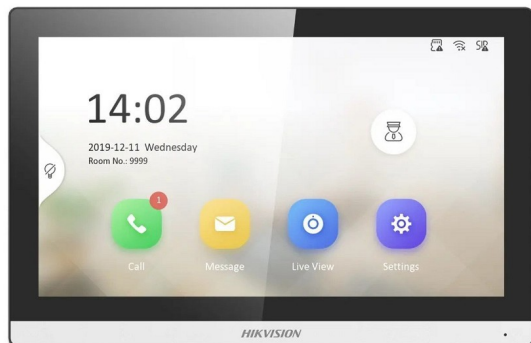

Hikvision DS-KH6350-WTE1/Europe BV

IP video-kaputelefon beltéri egység, 7 LCD kijelző,
Wifi

Termékkód: DS-KH6350-WTE1/Europe BV

Márka: Hikvision

97 917.00 HUF

Nettó ár: 77 100.00 HUF

Leírás

Beltéri monitor IP állomás, 7-os színes
TFT LCD kijelző, felbontás 1024 × 600 kapacitív érintőképernyő,
WIFI és 10M/100M Ethernet csatlakozás,
12VDC vagy PoE táplálás,