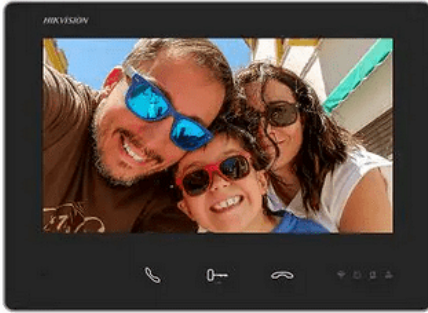

Hikvision DS-KH7300EY-WTE2

HD video-kaputelefon beltéri egység, 7LCD kijelző, 2 vezetékes, WiFi

Termékkód: DS-KH7300EY-WTE2

Márka: Hikvision

111 358.00 HUF

Nettó ár: 87 683.46 HUF

Leírás

7-inch érintő kijelző 1024*600 felbontás

3 nyomógomb

Fokozatkapcsolós címzés

Plug & play, többféle bekötési topológiát támogat

Hik-Connect App támogatása

Max. 4 állítható virtuális gomb

Mechanikus csengő támogatása