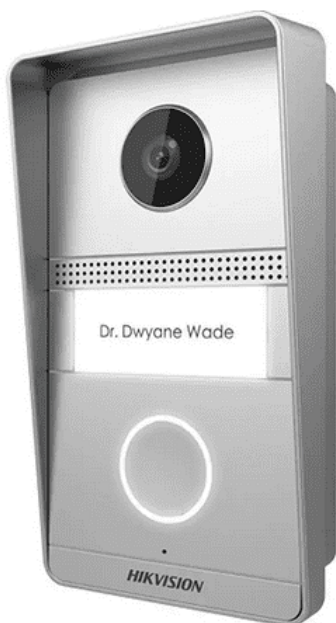

# Hikvision DS-KV1101-ME2/Flush

Analóg video-kaputelefon kültéri egység, 2 vezetékes, süllyeszthető

**Termékkód:** DS-KV1101-ME2/Flush

**Márka:** Hikvision

**58 534.00 HUF**

**Nettó ár: 46 089.76 HUF**

## **Leírás**

Süllyeszthető, kültéri, kétvezetékes analóg kaputelefon ajtó állomás

2 MP HD színes kamera

Egy hívógomb

IP65 és IK07 védelem

2 zár relé

12 V 1 A táp kimenet mágneszárhoz