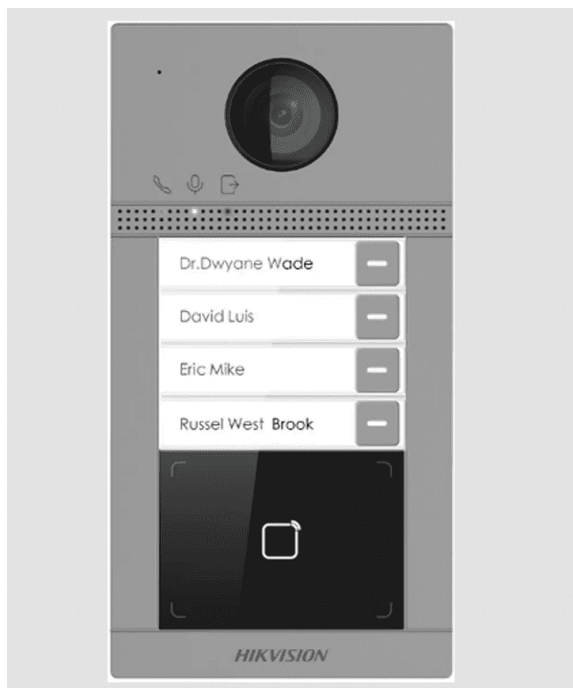

# Hikvision DS-KV8413-WME1(C)/Europe BV

Négylakásos villa IP video-kaputelefon kültéri egység, kártaolvasóval, WiFi

**Termékkód:** DS-KV8413-WME1(C)/Europe BV

**Márka:** Hikvision

**135 812.00 HUF**

**Nettó ár: 106 938.58 HUF**

## Leírás

Négylakásos kaputelefon

Felbontás 2 MP

Beépített Mifare (13.56 MHz) kártaolvasó

Védettség IP65 kültéri, IK08

Tápellátás 12 VDC/PoE

Ethernet porttal, beépített WiFi-vel