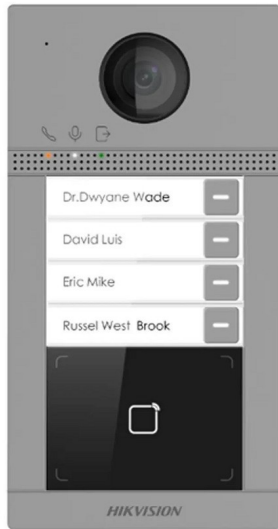

# Hikvision DS-KV8413-WME1(C)/Flush

Négylakásos villa IP video-kaputelefon kültéri egység, kártyaolvasóval, WiFi

**Termékkód:** DS-KV8413-WME1(C)/Flush

**Márka:** Hikvision

**141 035.00 HUF**

**Nettó ár: 111 051.18 HUF**

## **Leírás**

Négylakásos kaputelefon Felbontás 2 MP Beépített Mifare (13.56 MHz) kártyaolvasó Védettség IP65 kültéri, IK08 Tápellátás 12 VDC/PoE Ethernet porttal, beépített WiFi-vel Süllyesztett kiserelés