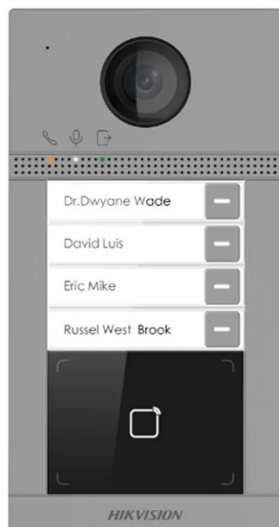

# Hikvision DS-KV8413-WME1(C)/Flush/Europe BV

Négylakásos villa IP video-kaputelefon kültéri egység,  
kártyaolvasóval, WiFi

**Termékkód:** DS-KV8413-WME1(C)/Flush/Europe BV

**Márka:** Hikvision

**135 812.00 HUF**

## Leírás

Négylakásos kaputelefon

Felbontás 2 MP

Beépített Mifare (13.56 MHz) kártyaolvasó

Védettség IP65 kültéri, IK08

Tápellátás 12 VDC/PoE

Ethernet porttal, beépített WiFi-vel

Süllyesztett kiszereelés